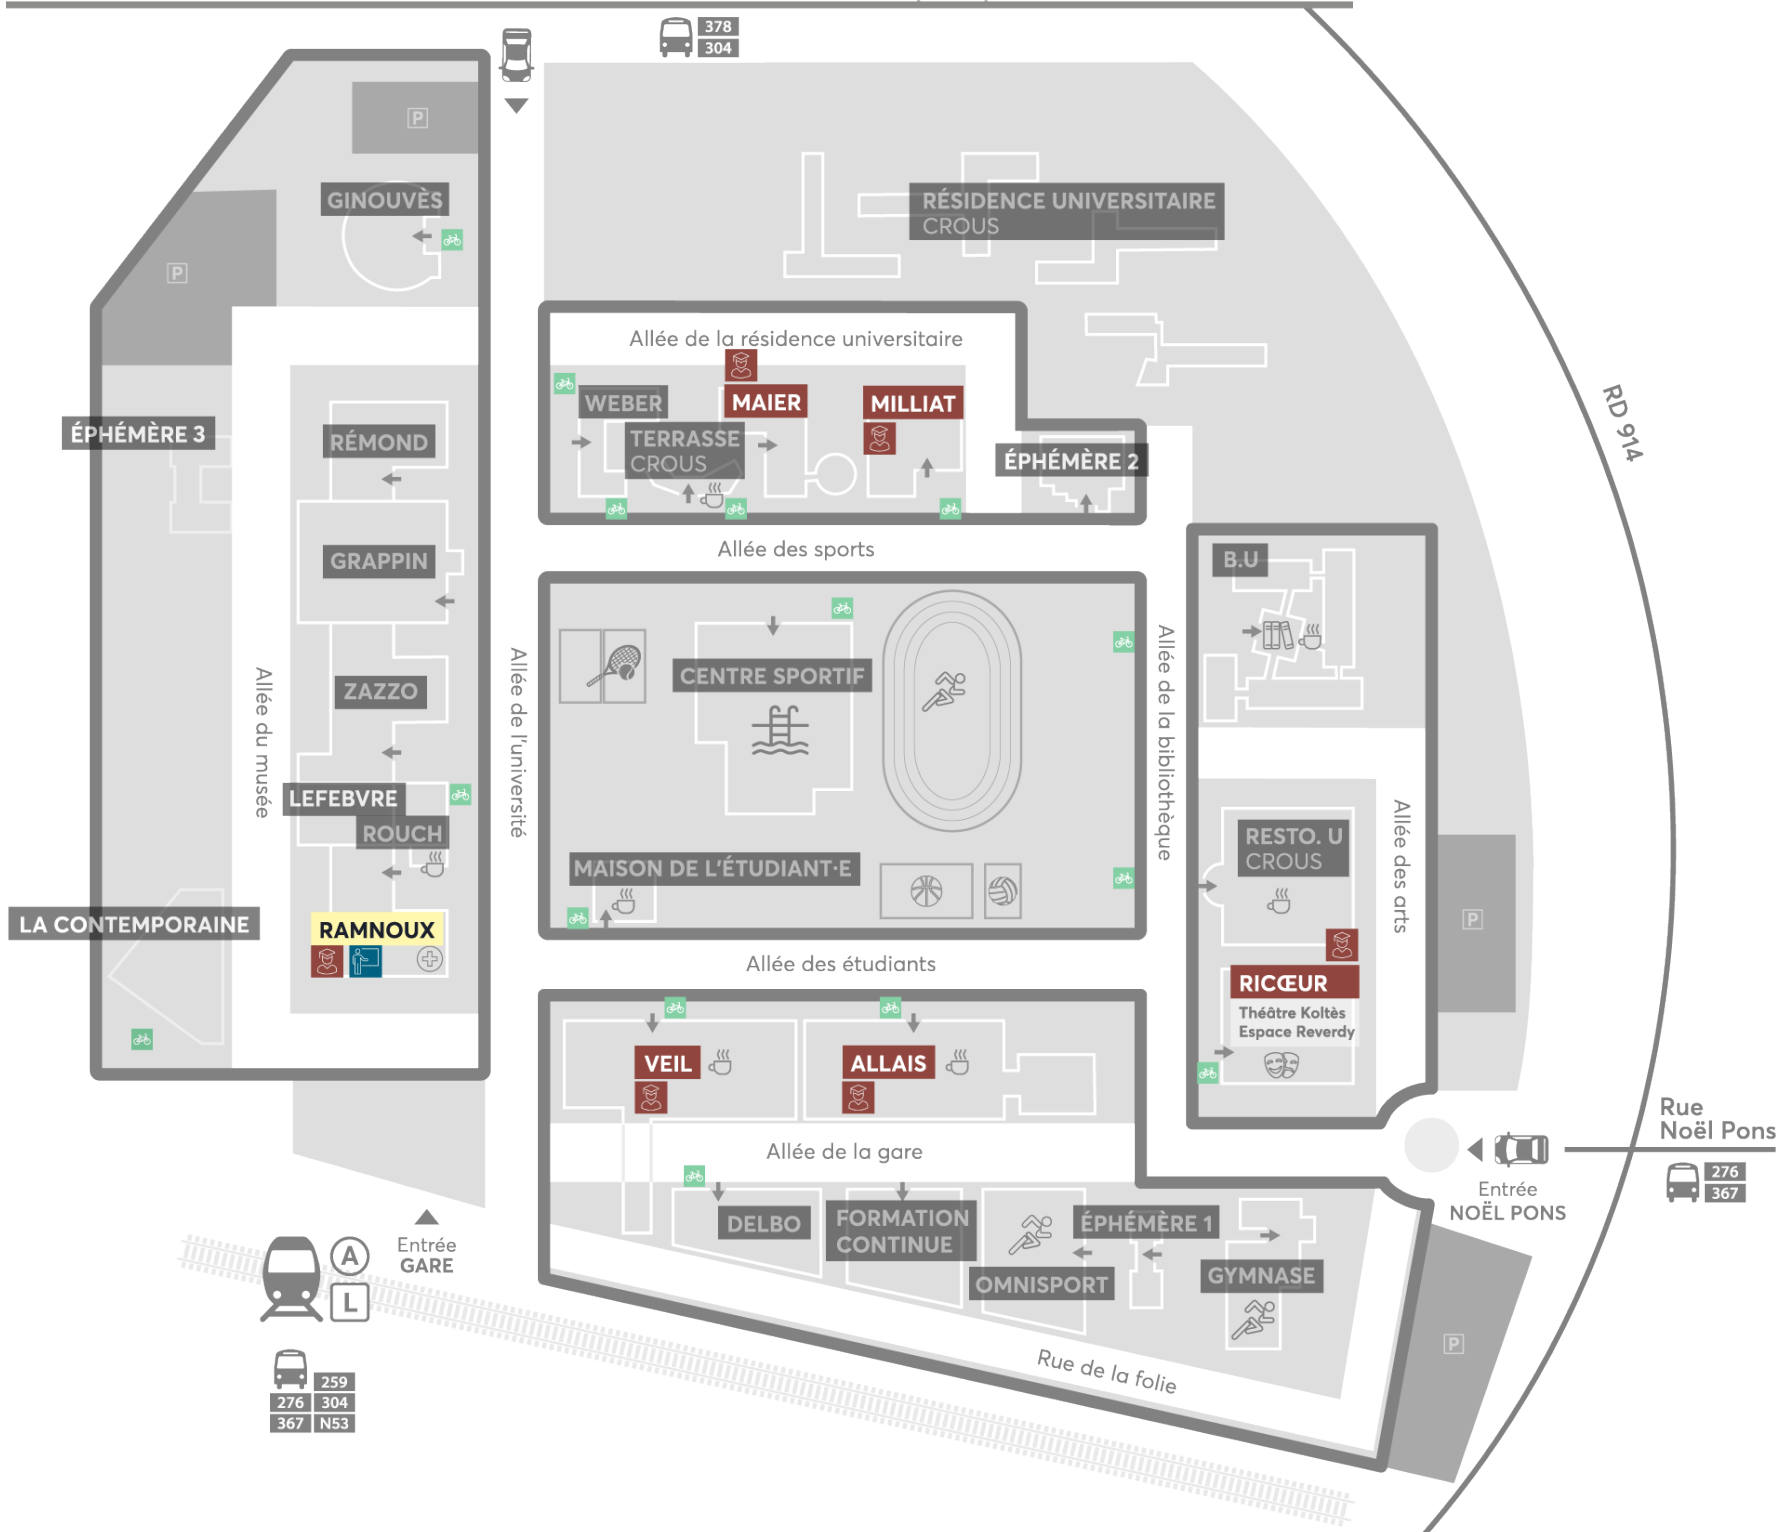

Entrée
RÉPUBLIQUE

Avenue de la République

Entrée
GARE

259
276
304
367
N53

378
304

276
367